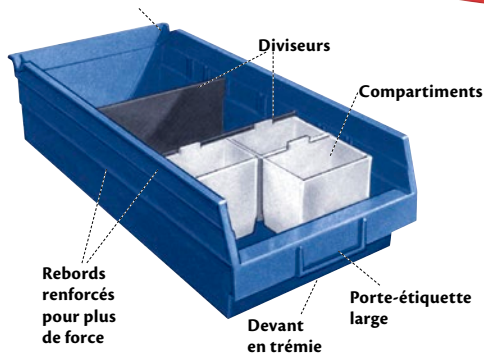

BACS DE RANGEMENT POUR TABLETTES

- Boîtes économiques pour ranger pièces et composants
- Polypropylène durable
- Conçues pour les étagères de 12", 18" et 24" de profondeur, le rangement vertical ou les chariots d'entretien
- Les boîtes s'emboîtent lorsqu'elles sont vides
- Compartiments et diviseurs offerts

L'ailette de blocage qui s'accroche sous la tablette du haut permet d'incliner la boîte pour un accès facile.

No modèle		No fab		Dim. extérieure		Prix /Chacun	Diviseurs /bac max				Compat./bac				
Bleu	Rouge	Jaune	Transparent	Vert	la"	x	p"	x	h"		CD035	CD040	CD036	CD041	
CC992	CC994	CC993	-	CC995	23/4	x	11 5/8	x	4		N/A	3	-	3	-
CC998	CD001	CC999	-	CD002	4 1/8	x	11 5/8	x	4		CB861	6	2	6	2
CD005	CD007	CD006	-	CD008	6 5/8	x	11 5/8	x	4		CB862	9	4	-	-
CC393	CC394	CC395	CF531	CD023	8 3/8	x	11 5/8	x	4		CB867	12	4	12	4
CC396	CC397	CC398	CF532	CD026	11 1/8	x	11 5/8	x	4		CB869	18	6	18	6
CD011	CD013	CD012	-	CD014	4 1/8	x	17 7/8	x	4		CB861	9	3	9	3
CD017	CD019	CD018	-	CD020	6 5/8	x	17 7/8	x	4		CB862	15	6	15	6
CC399	CC400	CC401	CF533	CD029	8 3/8	x	17 7/8	x	4		CB867	19	6	19	6
CC402	CC403	CC404	CF534	CD032	11 1/8	x	17 7/8	x	4		CB869	29	8	29	8
CC405	CC406	CC407	CF535	CD045	4 1/8	x	23 5/8	x	4		CB861	13	4	13	4
CC408	CC409	CC423	CF536	CD048	6 5/8	x	23 5/8	x	4		CB862	21	8	21	8
CC411	CC412	CC413	CF537	CD051	8 3/8	x	23 5/8	x	4		CB867	24	8	24	8
CC414	CC415	CC416	CF538	CD054	11 1/8	x	23 5/8	x	4		CB869	35	16	35	16

PORTE-ÉTIQUETTES DE FORME ALLONGÉE

No modèle	No fab	Couleur	Angle	Qté/Boîte	Prix/Boîte
CF398	ELH410	Noir	10°	24	
CF399	ELH415	Noir	45°	24	

BACS À PIÈCES EN PLASTIQUE RECYCLÉ

- Bacs fabriqués en polypropylène haute densité recyclé à 100 % après consommation
- Offerts en noir seulement