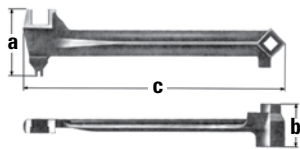

CLÉS RÉGLABLES

No modèle	a" max.	b"	Prix/Chacun
TX679	15/16	6	
TX680	1 1/8	8	
TX681	1 5/16	10	
TX682	1 1/2	12	
TX683	1 11/16	15	

CLÉS RÉGLABLES À TUYAU

- Moulage de bronze nickel-aluminium (dents en cuivre au béryllium)
- Offerte avec poignée en aluminium

CLÉS À BONDE

No modèle	Description	a"	b"	c"	Prix/Chacun
UQ924	Pour bondes de 3/4" et 2"	2-1/2	2-1/8	12	
TX691	Pour 22 bondes de grandeurs différents	2 1/2	2 1/4	15	

No modèle	Matériau de mâchoire	Matériau de manipulation	a" max	b"	Prix /Chacun
TX684	Bronze nickel-aluminium	Bronze nickel-aluminium	1 15/16	8	
TX685	Bronze nickel-aluminium	Bronze nickel-aluminium	2 1/2	10	
TX686	Bronze nickel-aluminium	Bronze nickel-aluminium	2 13/16	14	
TX687	Bronze nickel-aluminium	Bronze nickel-aluminium	3 3/16	18	
TX688	Bronze nickel-aluminium	Bronze nickel-aluminium	4 1/4	24	
TX689	Bronze nickel-aluminium	Bronze nickel-aluminium	5 11/16	36	
TX690	Bronze nickel-aluminium	Bronze nickel-aluminium	7 9/16	48	
TLV206	Bronze nickel-aluminium	Aluminium	2 1/2	10	
TLV207	Bronze nickel-aluminium	Aluminium	2 13/16	14	
TLV208	Bronze nickel-aluminium	Aluminium	3 3/16	18	
TLV209	Bronze nickel-aluminium	Aluminium	4 1/4	24	
TLV210	Bronze nickel-aluminium	Aluminium	5 11/16	36	
TLV211	Bronze nickel-aluminium	Aluminium	7 9/16	48	

Remarque: clés mixtes en dimensions métriques offertes