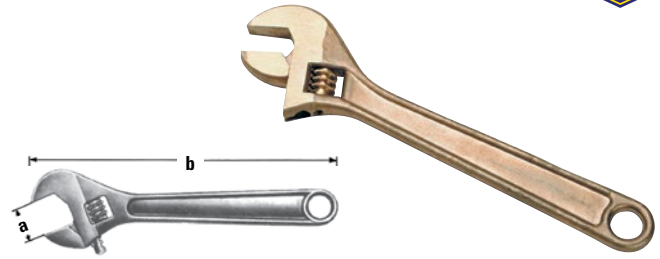

OUTILS ANTIÉTINCELLES & AMAGNÉTIQUE

CLÉS MIXTES

- Angle de 15° et couronne de 12 points

No modèle	a"	b"	Prix/Chacun
TX692	3/8	6 5/16	
TX693	7/16	7 1/4	
TX694	1/2	7 1/4	
TX695	9/16	8 1/4	
TX696	5/8	8 7/8	
TX697	11/16	10 1/8	
TX698	3/4	10 1/8	
TX699	7/8	13 1/4	
TX700	15/16	13 1/4	
TX701	1	13 1/4	
TX702	1 1/16	17	
TX703	1 1/8	17	
TX704	1 1/4	19 1/2	
TX705	1 5/16	16 15/16	
TX706	1 3/8	21 1/4	
TX707	1 7/16	21 1/4	
TX708	1 1/2	22	
TX709	1 5/8	22	

CLÉS RÉGLABLES

No modèle	a" max.	b"	Prix/Chacun
TX679	15/16	6	
TX680	1 1/8	8	
TX681	1 5/16	10	
TX682	1 1/2	12	
TX683	1 11/16	15	

CLÉS RÉGLABLES À TUYAU

- Moulage de bronze nickel-aluminium (dents en cuivre au béryllium)
- Offerte avec poignée en aluminium

CLÉS À BONDE

No modèle	Description	a"	b"	c"	Prix/Chacun
UQ924	Pour bondes de 3/4" et 2"	2-1/2	2-1/8	12	
TX691	Pour 22 bondes de grandeurs différents	2 1/2	2 1/4	15	

No modèle	Matériau de mâchoire	Matériau de manipulation	a" max	b"	Prix /Chacun
TX684	Bronze nickel-aluminium	Bronze nickel-aluminium	1 15/16	8	
TX685	Bronze nickel-aluminium	Bronze nickel-aluminium	2 1/2	10	
TX686	Bronze nickel-aluminium	Bronze nickel-aluminium	2 13/16	14	
TX687	Bronze nickel-aluminium	Bronze nickel-aluminium	3 3/16	18	
TX688	Bronze nickel-aluminium	Bronze nickel-aluminium	4 1/4	24	
TX689	Bronze nickel-aluminium	Bronze nickel-aluminium	5 11/16	36	
TX690	Bronze nickel-aluminium	Bronze nickel-aluminium	7 9/16	48	
TLV206	Bronze nickel-aluminium	Aluminium	2 1/2	10	
TLV207	Bronze nickel-aluminium	Aluminium	2 13/16	14	
TLV208	Bronze nickel-aluminium	Aluminium	3 3/16	18	
TLV209	Bronze nickel-aluminium	Aluminium	4 1/4	24	
TLV210	Bronze nickel-aluminium	Aluminium	5 11/16	36	
TLV211	Bronze nickel-aluminium	Aluminium	7 9/16	48	

Remarque: clés mixtes en dimensions métriques offertes