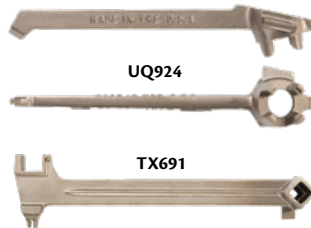

OUTILS ANTIÉTINCELLES & AMAGNÉTIQUE

CLÉS MIXTES

- Angle de 15° et couronne de 12 points

No modèle	a"	b"	Prix/Chacun
TX692	3/8	6 5/16	
TX693	7/16	7 1/4	
TX694	1/2	7 1/4	
TX695	9/16	8 1/4	
TX696	5/8	8 7/8	
TX697	11/16	10 1/8	
TX698	3/4	10 1/8	
TX699	7/8	13 1/4	
TX700	15/16	13 1/4	
TX701	1	13 1/4	
TX702	1 1/16	17	
TX703	1 1/8	17	
TX704	1 1/4	19 1/2	
TX705	1 5/16	16 15/16	
TX706	1 3/8	21 1/4	
TX707	1 7/16	21 1/4	
TX708	1 1/2	22	
TX709	1 5/8	22	

CLÉS RÉGLABLES

No modèle	a" max.	b"	Prix/Chacun
TX679	15/16	6	
TX680	1 1/8	8	
TX681	1 5/16	10	
TX682	1 1/2	12	
TX683	1 11/16	15	

CLÉS RÉGLABLES À TUYAU

- Moulage de bronze nickel-aluminium (dents en cuivre au béryllium)
- Offerte avec poignée en aluminium

CLÉS À BONDE

No modèle	Description	a"	b"	c"	Prix/Chacun
UQ924	Pour bondes de 3/4" et 2"	2-1/2	2-1/8	12	
TX691	Pour 22 bondes de grandeurs différents	2 1/2	2 1/4	15	

No modèle	Matériau de mâchoire	Matériau de manipulation	a" max	b"	Prix /Chacun
TX684	Bronze nickel-aluminium	Bronze nickel-aluminium	1 15/16	8	
TX685	Bronze nickel-aluminium	Bronze nickel-aluminium	2 1/2	10	
TX686	Bronze nickel-aluminium	Bronze nickel-aluminium	2 13/16	14	
TX687	Bronze nickel-aluminium	Bronze nickel-aluminium	3 3/16	18	
TX688	Bronze nickel-aluminium	Bronze nickel-aluminium	4 1/4	24	
TX689	Bronze nickel-aluminium	Bronze nickel-aluminium	5 11/16	36	
TX690	Bronze nickel-aluminium	Bronze nickel-aluminium	7 9/16	48	
TLV206	Bronze nickel-aluminium	Aluminium	2 1/2	10	
TLV207	Bronze nickel-aluminium	Aluminium	2 13/16	14	
TLV208	Bronze nickel-aluminium	Aluminium	3 3/16	18	
TLV209	Bronze nickel-aluminium	Aluminium	4 1/4	24	
TLV210	Bronze nickel-aluminium	Aluminium	5 11/16	36	
TLV211	Bronze nickel-aluminium	Aluminium	7 9/16	48	

Remarque: clés mixtes en dimensions métriques offertes