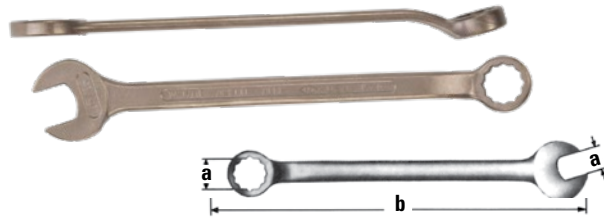

OUTILS ANTIÉTINCELLES & AMAGNÉTIQUE

CLÉS MIXTES

- Angle de 15° et couronne de 12 points

No modèle	a"	b"	Prix/Chacun
TX692	3/8	6 5/16	
TX693	7/16	7 1/4	
TX694	1/2	7 1/4	
TX695	9/16	8 1/4	
TX696	5/8	8 7/8	
TX697	11/16	10 1/8	
TX698	3/4	10 1/8	
TX699	7/8	13 1/4	
TX700	15/16	13 1/4	
TX701	1	13 1/4	
TX702	1 1/16	17	
TX703	1 1/8	17	
TX704	1 1/4	19 1/2	
TX705	1 5/16	16 15/16	
TX706	1 3/8	21 1/4	
TX707	1 7/16	21 1/4	
TX708	1 1/2	22	
TX709	1 5/8	22	

CLÉS RÉGLABLES

No modèle	a" max.	b"	Prix/Chacun
TX679	15/16	6	
TX680	1 1/8	8	
TX681	1 5/16	10	
TX682	1 1/2	12	
TX683	1 11/16	15	

CLÉS RÉGLABLES À TUYAU

- Moulage de bronze nickel-aluminium (dents en cuivre au béryllium)
- Offerte avec poignée en aluminium

CLÉS À BONDE

No modèle	Description	a"	b"	c"	Prix/Chacun
UQ924	Pour bondes de 3/4" et 2"	2-1/2	2-1/8	12	
TX691	Pour 22 bondes de grandeurs différents	2 1/2	2 1/4	15	

No modèle	Matériau de mâchoire	Matériau de manipulation	a" max	b"	Prix /Chacun
TX684	Bronze nickel-aluminium	Bronze nickel-aluminium	1 15/16	8	
TX685	Bronze nickel-aluminium	Bronze nickel-aluminium	2 1/2	10	
TX686	Bronze nickel-aluminium	Bronze nickel-aluminium	2 13/16	14	
TX687	Bronze nickel-aluminium	Bronze nickel-aluminium	3 3/16	18	
TX688	Bronze nickel-aluminium	Bronze nickel-aluminium	4 1/4	24	
TX689	Bronze nickel-aluminium	Bronze nickel-aluminium	5 11/16	36	
TX690	Bronze nickel-aluminium	Bronze nickel-aluminium	7 9/16	48	
TLV206	Bronze nickel-aluminium	Aluminium	2 1/2	10	
TLV207	Bronze nickel-aluminium	Aluminium	2 13/16	14	
TLV208	Bronze nickel-aluminium	Aluminium	3 3/16	18	
TLV209	Bronze nickel-aluminium	Aluminium	4 1/4	24	
TLV210	Bronze nickel-aluminium	Aluminium	5 11/16	36	
TLV211	Bronze nickel-aluminium	Aluminium	7 9/16	48	

Remarque: clés mixtes en dimensions métriques offertes